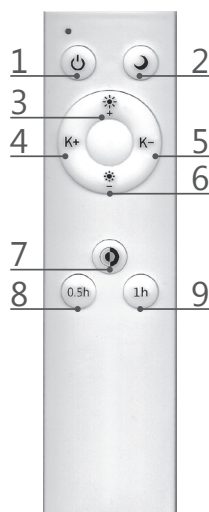

- 1 - Включение/выключение светильника
- 2 - Режим ночника
- 3 - Увеличение яркости
- 4 - Плавное увеличение цветовой температуры (к холодному)
- 5 - Плавное уменьшение цветовой температуры (к теплому)
- 6 - Уменьшение яркости
- 7 - Переключение светильника на максимальную яркость (теплый белый, белый и холодный белый свет)
- 8 - Установка таймера на 30 (светильник отключится самостоятельно спустя 30 минут)
- 9 - Установка таймера на 60 (светильник отключится самостоятельно спустя 60 минут)